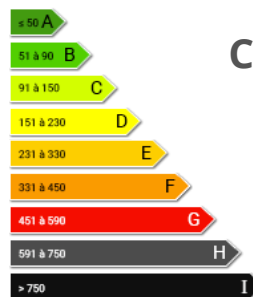

Diagnostic énergétique

140 kWhEP/m²/an

Appartement Golf de Saint Andréol : Idéalement situé dans un environnement résidentiel sécurisé, au pied des greens. Superbe appartement avec terrasse aux prestations soignées, déployant environ 40 m² habitables. Il profite d'une piscine en co-propriété et d'un emplacement de parking. Accès spa, golf, tennis et restaurant. A quelques minutes du village et 15 mn des plages.