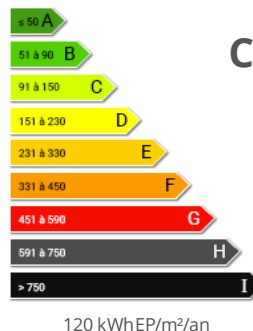

Surface : 95 m²

Vente à l'unité

Pièces : 4

Chambres : 3

Salle de douche : 1

Toilettes : 2

Diagnostic énergétique

Maison à l'esprit de Hameau, de 3 chambres avec garage et cave.